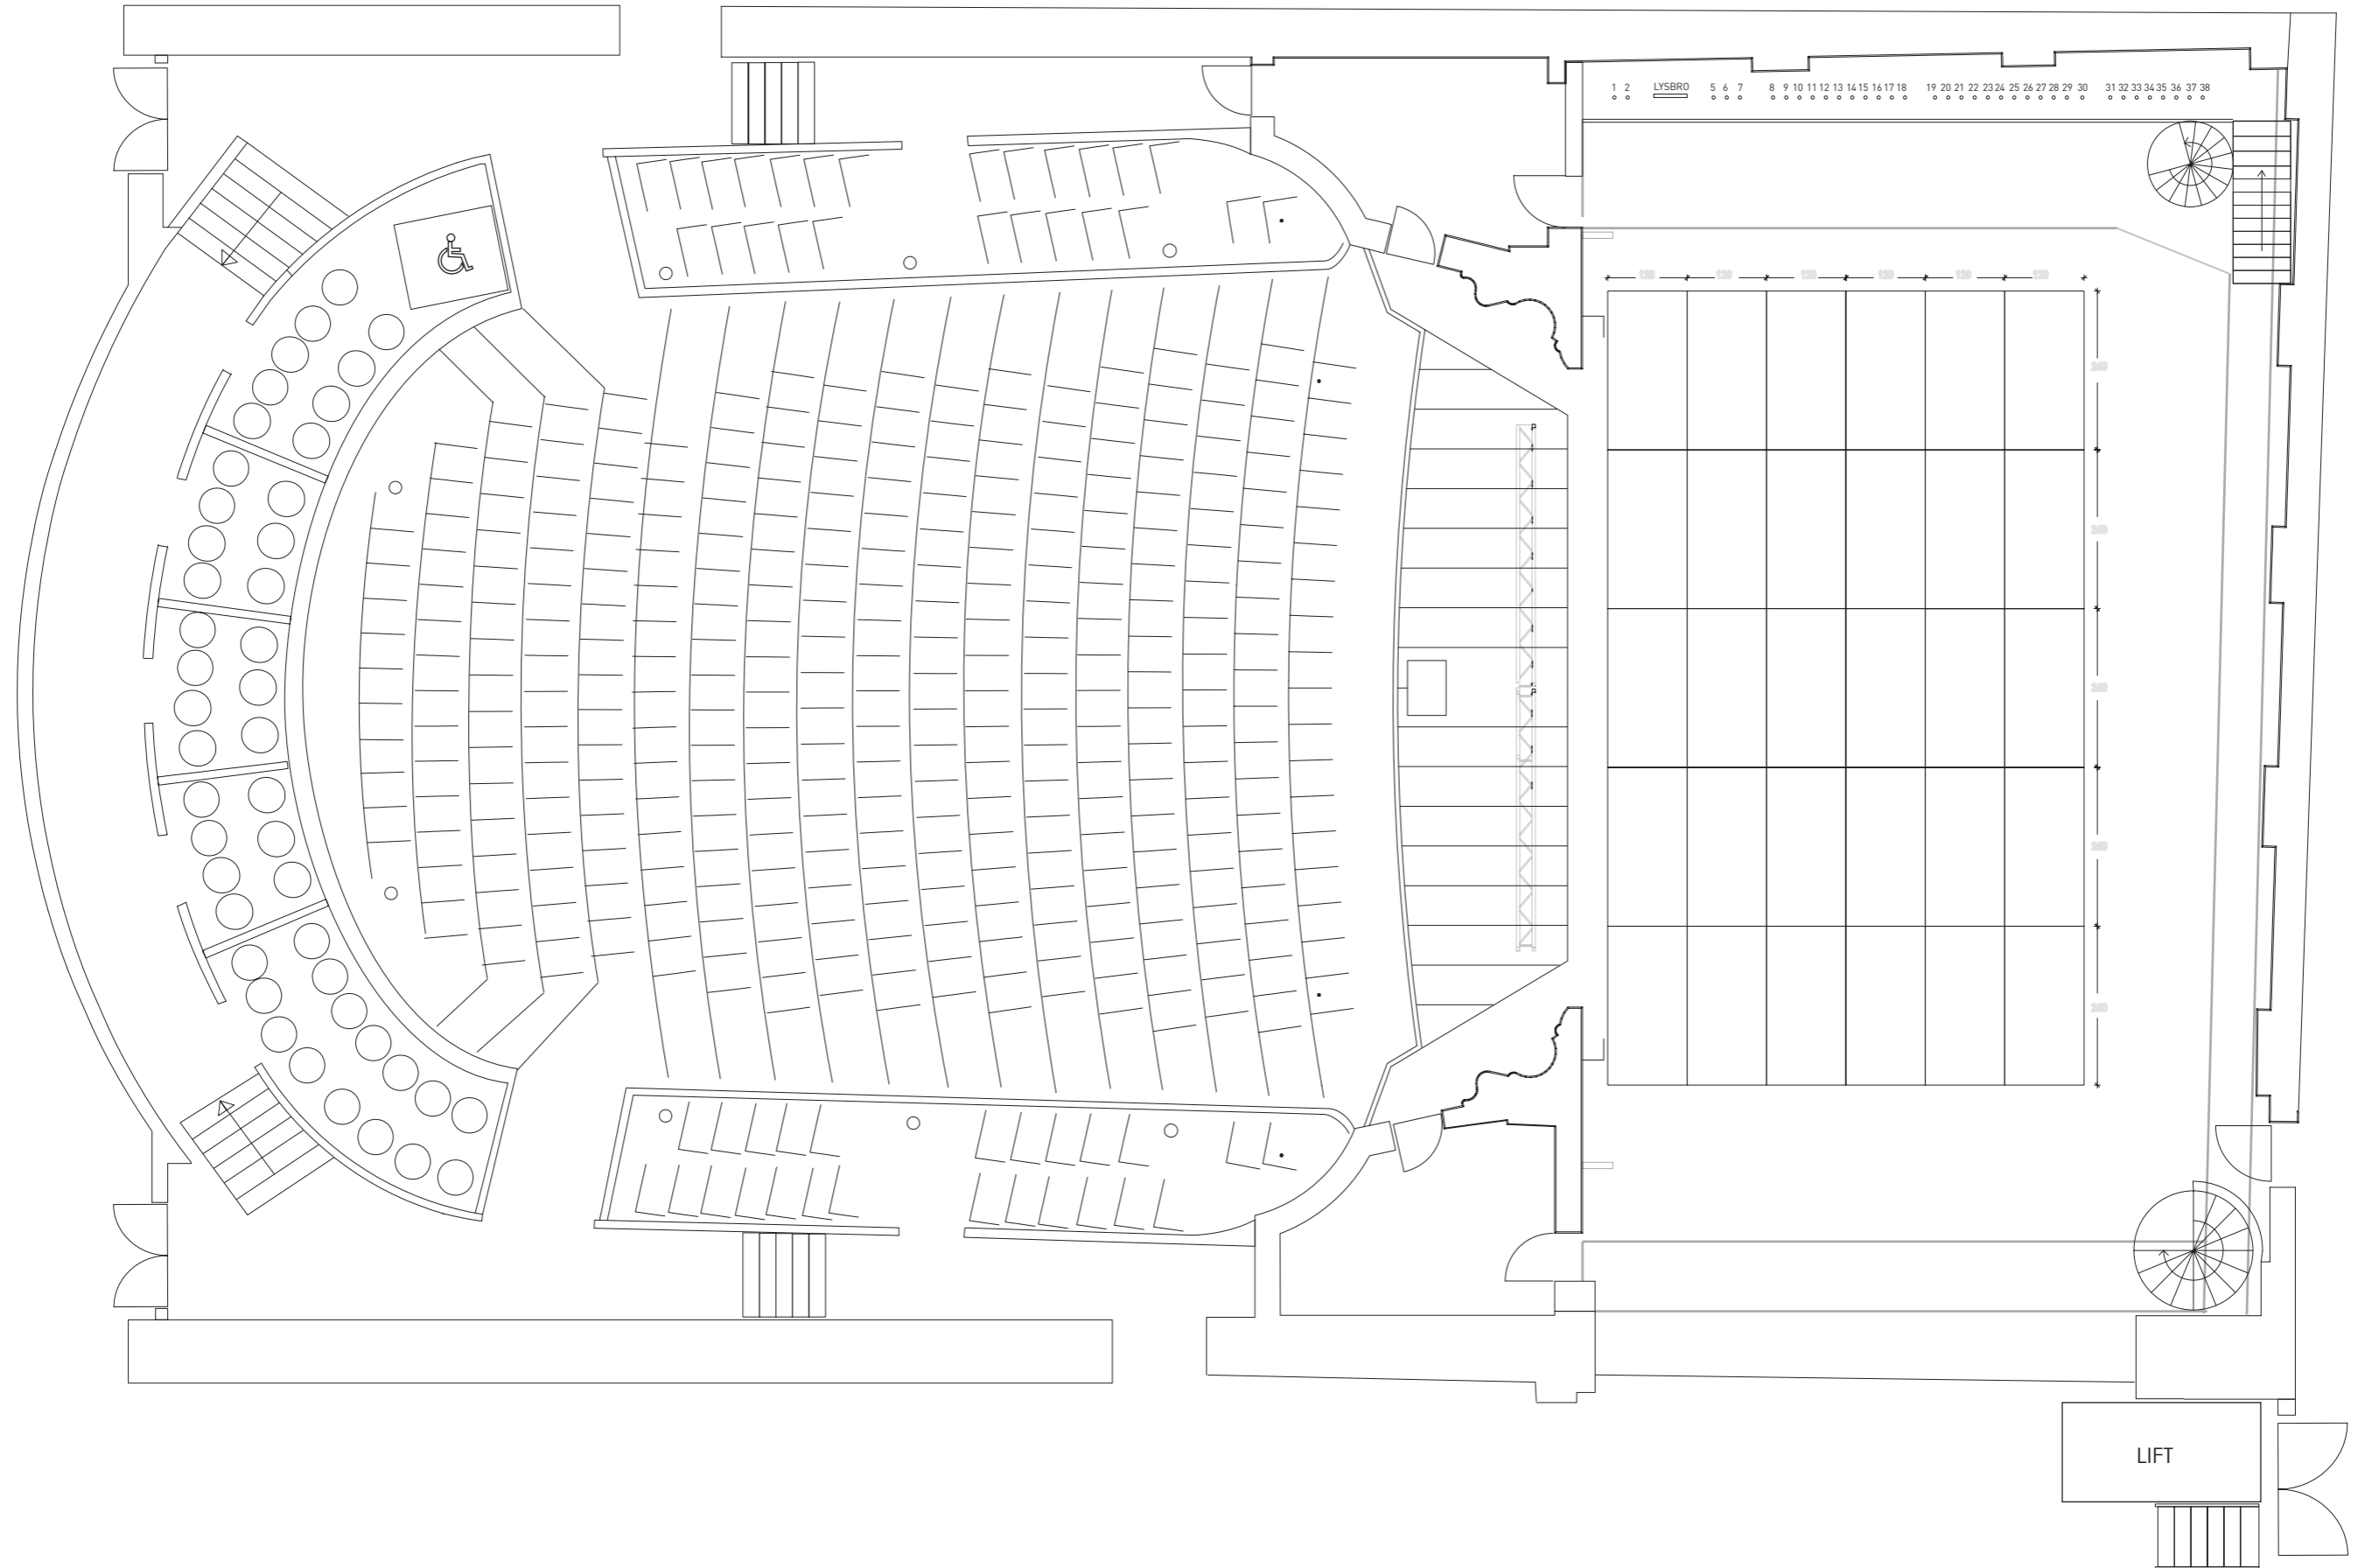

FOLKETEATRET, NØRREGADE STORE SCENE, GRUNDPLAN

Proscenium: H641cm x B967cm
Trækhøjde: 1328cm Trækbredde: 1200cm
Scenedybde: 986-1019cm
Bagvæg-røgtæppe: 986-1019cm
Bagvæg-scenekant: 1041cm - 1072cm
Bagvæg-orkestergravsforkant (midt): 1304cm

FOLKETEATRET, NØRREGADE
STORE SCENE, SNIT