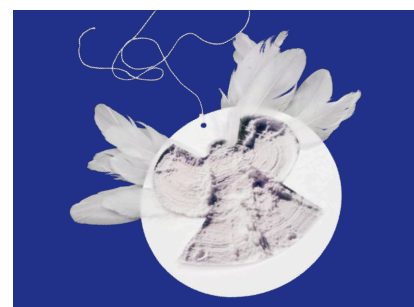

# englene i sneen

MERIDIANO TEATRET

kunst  
lab

### TAG DINE ELEVER MED PÅ EN MAGISK REJSE

Et forunderligt og dragende juleeventyr begynder, da søstrene Maja og Babette må begive sig afsted for at finde hjælp til deres fødende mor. Sneen begynder at falde, og børnene mister orienteringen og farer vild i mørket. De befinder sig pludselig i et fremmed univers, hvor både magien og udfordringerne folder sig ud. Under den tindrende stjernehimmel er den magiske julekugle nemlig fuld af overraskelser og hemmeligheder. Nu er spørgsmålet: Vil Maja og Babette nå frem i tide?

#### SNE-ENGEL

Med pap, lim, snor og fjer får eleverne mulighed for at kreere deres egen Sne-engel, som de kan tage med hjem til klasseværelset, og som kan inspirere til at tale videre om forestillingens tematikker: